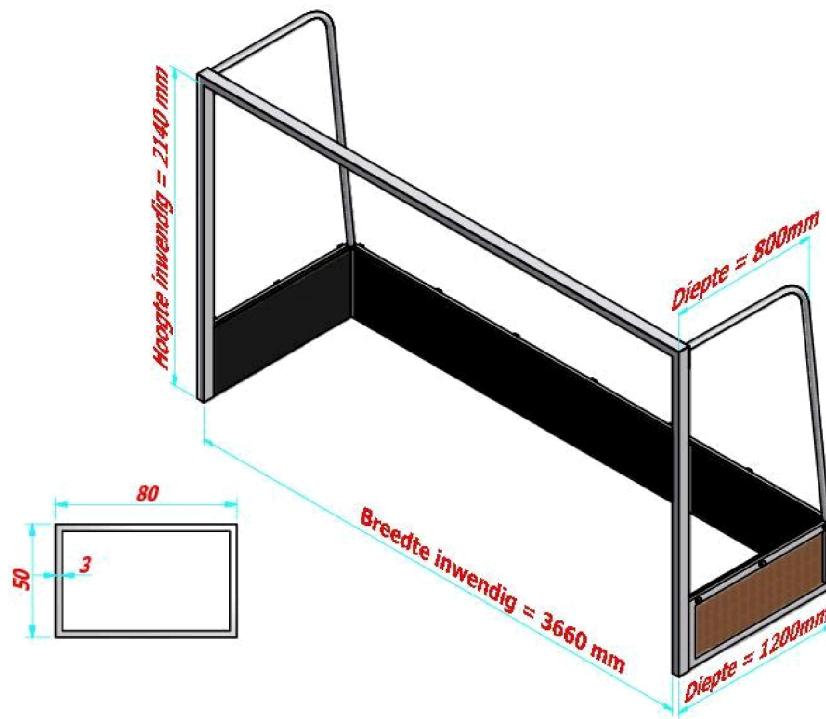

# Hockeytor - Pro Plus

Artikelcode: S-1253

## Allgemeine Informationen

|                    |                                                                                     |
|--------------------|-------------------------------------------------------------------------------------|
| Einsatzgebiet      | Wettkampf                                                                           |
| Ausführung         | Aluminiumkonstruktion, vollverschweißt                                              |
| Optik              | Pulverbeschichtung weiß                                                             |
| Abmessungen        | 3,66 x 2,14 m / Bandenhöhe 0,46m                                                    |
| Profil - Torrahmen | 75 x 50 mm inkl. innenliegender Verstärkung                                         |
| Profil - Netzbügel | Ø 40x40x3                                                                           |
| Profil - Bande     | doppelte Aluminiumkonstruktion mit Inlay, Spezialgummierung, extrem geräuschkämmend |
| Netzbefestigung    | integrierte Netzaufnahme                                                            |
| Transporträder     | 2 profilierte Doppelaufrollen inkl. Fußraste                                        |
| Zertifizierung     | TÜV-Zertifikat gem. DIN 748                                                         |
| Artikel-Nr.        | S-1253                                                                              |
| Hersteller         | ERMA Sport GmbH                                                                     |