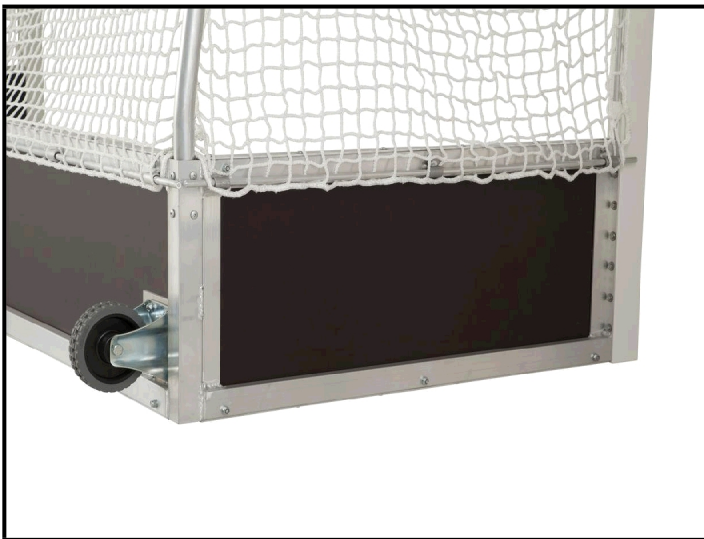

# Hockeytor - Pro Plus

Artikelcode: S-1253

## Allgemeine Informationen

|                    |                                                                                     |
|--------------------|-------------------------------------------------------------------------------------|
| Einsatzgebiet      | Wettkampf                                                                           |
| Ausführung         | Aluminiumkonstruktion, vollverschweißt                                              |
| Optik              | Pulverbeschichtung weiß                                                             |
| Abmessungen        | 3,66 x 2,14 m / Bandenhöhe 0,46m                                                    |
| Profil - Torrahmen | 75 x 50 mm inkl. innenliegender Verstärkung                                         |
| Profil - Netzbügel | Ø 40x40x3                                                                           |
| Profil - Bande     | doppelte Aluminiumkonstruktion mit Inlay, Spezialgummierung, extrem geräuschkämmend |
| Netzbefestigung    | integrierte Netzaufnahme                                                            |
| Transporträder     | 2 profilierte Doppelaufrollen inkl. Fußraste                                        |
| Zertifizierung     | TÜV-Zertifikat gem. DIN 748                                                         |
| Artikel-Nr.        | S-1253                                                                              |
| Hersteller         | ERMA Sport GmbH                                                                     |